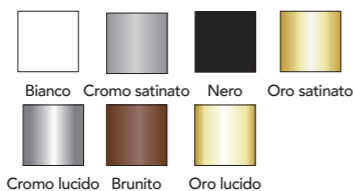

**MAS201**

Piantana portagiornali

**Materiali:** acciaio  
**Dimensioni:** 35 x 28 x 140 cm  
**Personalizzazione:** on demand

**AMS26**

Porta giornali

**Materiali:** acciaio  
**Dimensioni:** 31 x 31 x 98 cm  
**Finiture:** Nero verniciato, Bianco verniciato, Bronzo verniciato RAL1036