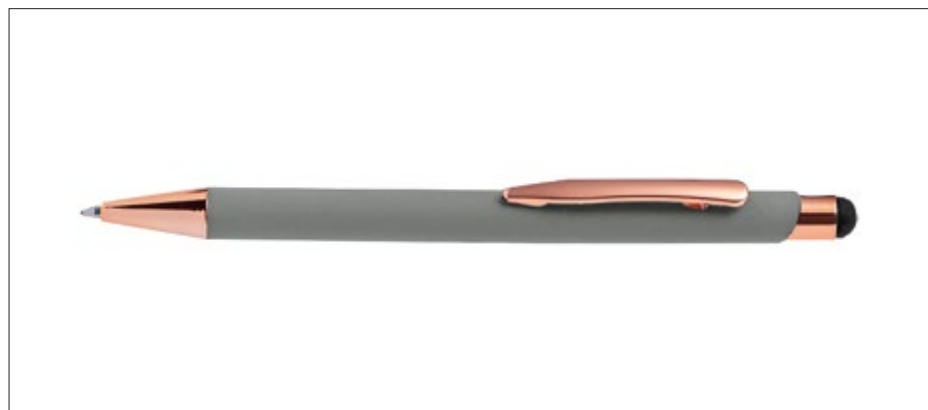

MAK20184...

Penna a scatto con finitura rame

Materiali: alluminio
Personalizzazione: on demand
Colore: B Bianco, N Nero

Comunicaci il codice colore subito dopo il codice prodotto (MAK20184N)