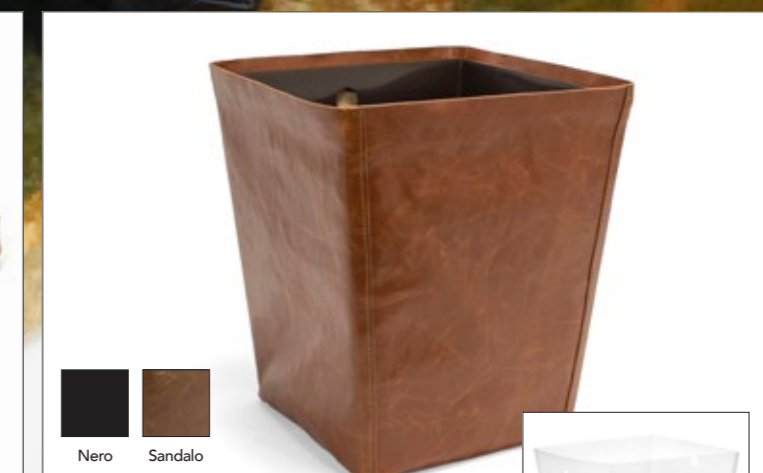

360RJR031TAL22
Contenitore in ecopelle - sandalo
360RJR031BKL22
Contenitore in ecopelle - nero
3,5 x 3,5 x 2,5 cm