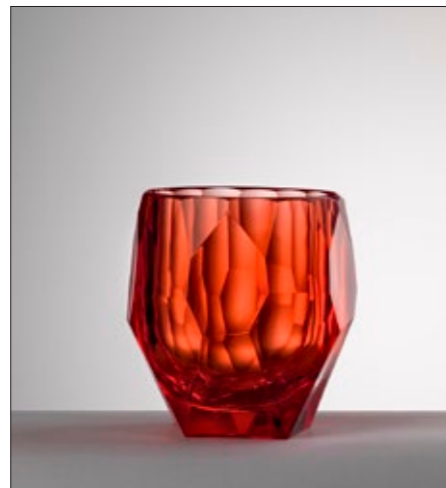

H.PBO26 Capacità: 200 ml
Filippo
Portaghiaccio in acrilico - Rosso