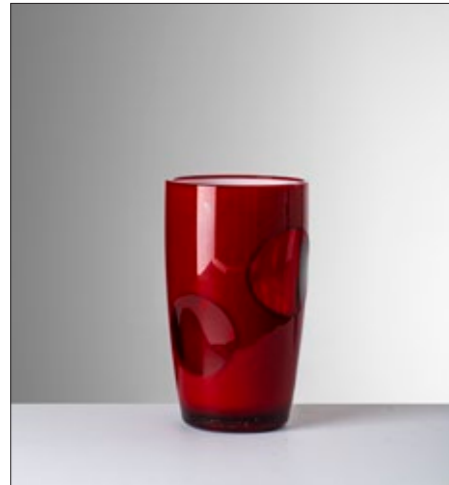

**H.BIK.ITA14** Capacità: 150 ml  
Italia  
Flute in acrilico - Rubino

**H.BIK.ITA18** Capacità: 150 ml  
Italia  
Flute in acrilico - Grigio

Confezione: da 6

**H.BIK.ZEY6** Capacità: 600 ml  
Zeynep  
Bicchiere in acrilico - Rosso