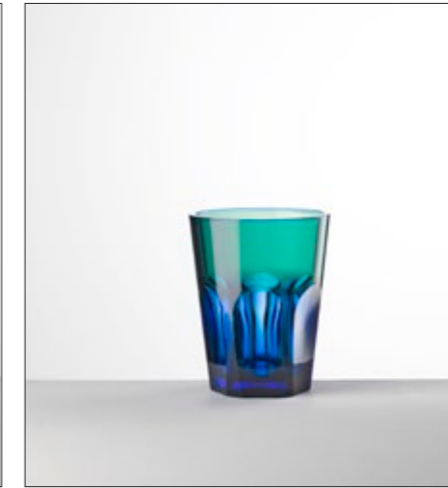

H.BIK.DF5 Capacità: 390 ml
Double Face
Bicchiere in acrilico - Nero

H.BIK.DF7 Capacità: 390 ml
Double Face
Bicchiere in acrilico - Petrolio