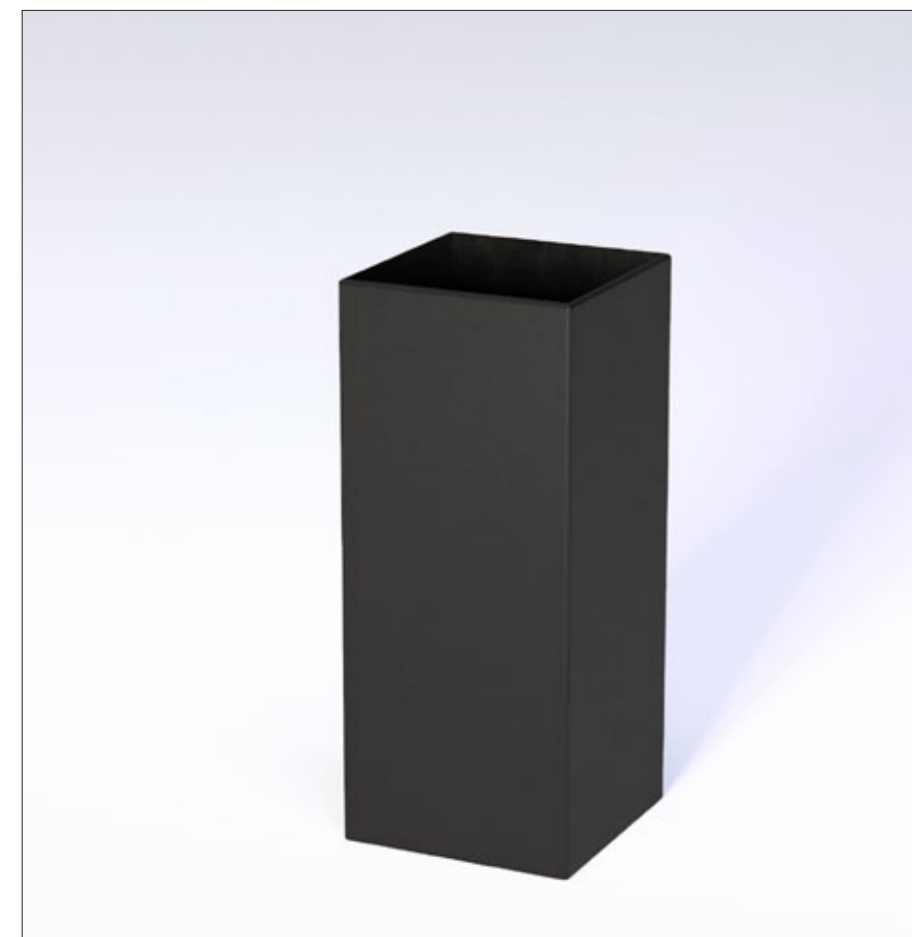

AMS33

Gettacarta

Materiale: acciaio

Dimensioni: 30 x 30 x 65h cm

Colori: Nero verniciato, Bianco verniciato, Bronzo verniciato RAL1036

Nero Bianco Bronzo

Comunicaci insieme al codice prodotto
anche la finitura
(es AMS33 Acciaio Nero verniciato)

AMS38

Gettacarta

Materiale: acciaio

Dimensioni: 20 x 20 x 47h cm

Colori: Nero verniciato, Bianco verniciato, Bronzo verniciato RAL1036

Nero Bianco Bronzo

Comunicaci insieme al codice prodotto
anche la finitura
(es AMS33 Acciaio Nero verniciato)

AMS36

Gettacarta differenziata 3 liner

Materiale: acciaio

Dimensioni: 60 x 20 x 60h cm

Colori: Nero verniciato, Bianco verniciato, Bronzo verniciato RAL1036

Liner interni: Metallo

Personalizzazione: on demand

Nero Bianco Bronzo

Comunicaci insieme al codice prodotto
anche la finitura
(es AMS33 Acciaio Nero verniciato)