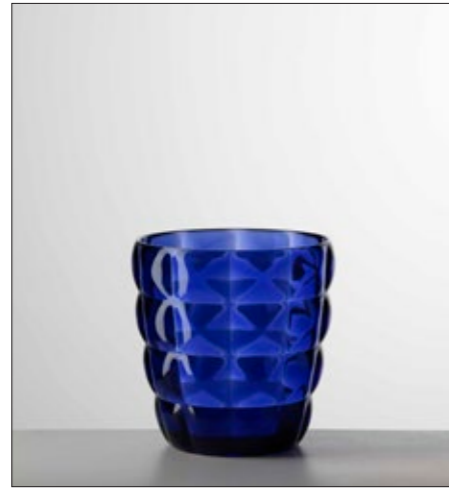

Dimensioni: 10 x 10 x 19h cm

**WD619B**

**WD619N**

**WD619**

Lampada led, speaker bluetooth, powerbank

Dimensioni: ø 10,5 x 20h cm

**H.BIK.DIA10** Capacità: 350 ml  
Diamante  
Bicchiere in acrilico - Royal Blu