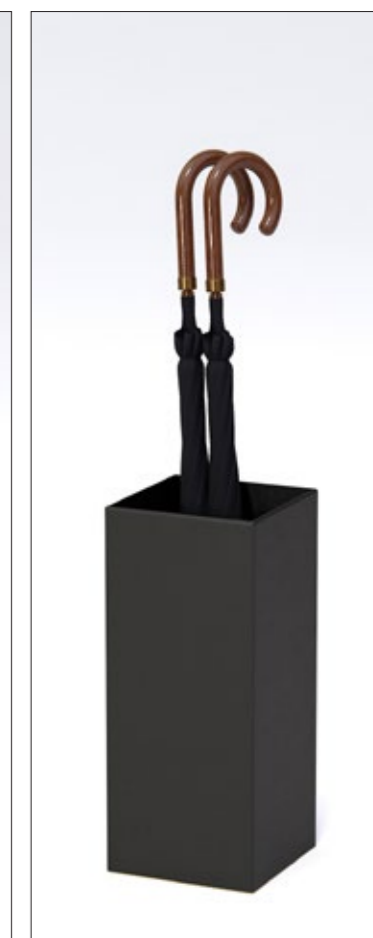

AMS21

Porta ombrelli

Dimensioni: 20 x 20 x 47h cm

Materiali: acciaio

Colori: Nero verniciato, Bianco verniciato, Bronzo verniciato RAL1036

Liner interni: Metallo

Personalizzazione: on demand

Nero Bianco Bronzo

Comunicaci insieme al codice prodotto
anche la finitura
(es AMS20 Acciaio Nero verniciato)