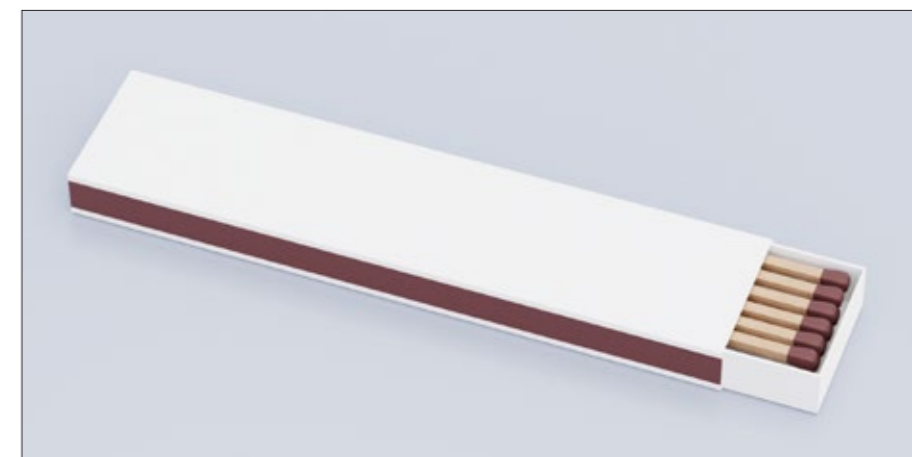

GP282

Fiammiferi da sigaro in scatola 8 fiamme
11,2 x 2,6 x 0,9 cm

Personalizzazione: on demand