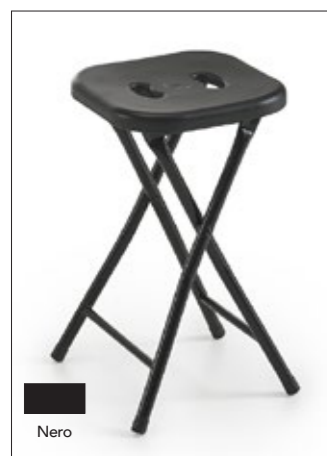

GY607385

Sgabello PRIMA CLASSE - Antracite/Cromato

GY607302

Sgabello PRIMA CLASSE - Bianco/Cromato

Materiali: alluminio e ABS
Dimensioni: 35 x 35 x 43h cm

Sgabello richiudibile

GYCO7602 Bianco

GYCO7614 Nero

GYCO7652 Tortora

GYCO7608 Grigio

GYCO7666 Tortora chiaro

Materiali: Resine termoplastiche/metallo
Dimensioni: 30.5 x 27.5 x 46.5h cm

AHBA23116

Sgabello in metallo Bianco

AHBA23117

Sgabello in metallo Nero

Materiali: metallo
Dimensioni: 32 x 32 x 41h cm

GY607243

Sgabello PRIMA CLASSE - Antracite/Cromato

GY607223

Sgabello PRIMA CLASSE - Bianco/Cromato

GY607202

Sgabello PRIMA CLASSE - Bianco

Materiali: alluminio e ABS
Dimensioni: 41 x 33 x 44h cm