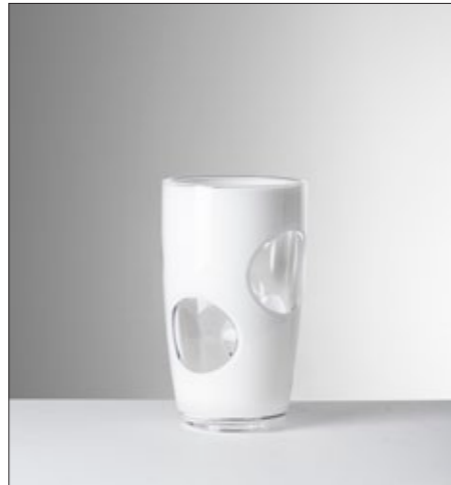

**H.BIK.ITA14** Capacità: 150 ml  
Italia  
Flute in acrilico - Rubino

**H.BIK.ITA18** Capacità: 150 ml  
Italia  
Flute in acrilico - Grigio

Confezione: da 6

**H.BIK.ZEY6** Capacità: 600 ml  
Zeynep  
Bicchiere in acrilico - Rosso