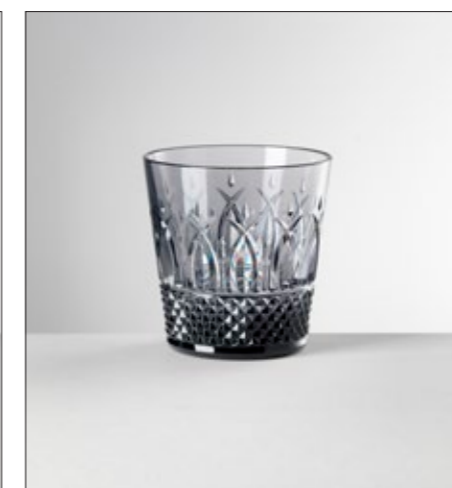

H.BIK.ITA5 Capacità: 290 ml
Italia
Bicchieri in acrilico - Rubino

H.BIK.ITA4 Capacità: 290 ml
Italia
Bicchieri in acrilico - Grigio

Confezione: da 6