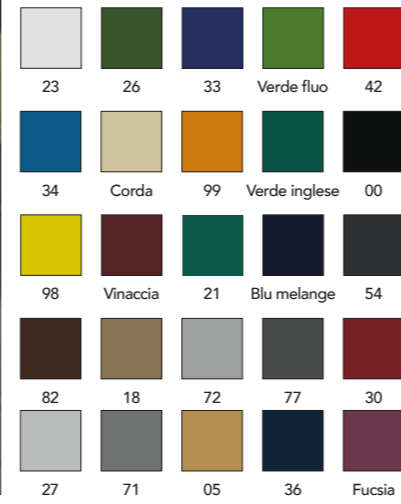

*La scelta giusta per un lusso consapevole*

LIVING

**BH000**

Tappeto in cocco sintetico

**Materiali:** cocco sintetico  
**Dimensioni:** on demand  
**Personalizzazione:** on demand

**ABCSKRAP**

Tappeto in PVC a ricciolo

**Materiali:** PVC  
**Dimensioni:** on demand  
**Personalizzazione:** on demand

**AMS47***Carrello bagagli***Materiali:** acciaio**Dimensioni:** 92 x 62 x 180h cm**Finiture:** Nero verniciato, Bianco verniciato, Bronzo verniciato RAL1036**Colori moquette:** Nera, Bordeaux**Personalizzazione:** on demand