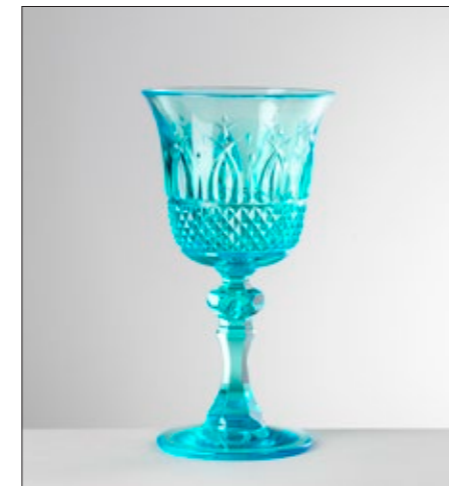

Confezione: da 6

**H.BIK.ITA8** Capacità: 180 ml  
Italia  
Calice in acrilico - Trasparente

**H.BIK.ITA7** Capacità: 180 ml  
Italia  
Calice in acrilico - Royal Blu

**H.BIK.ITA9** Capacità: 180 ml  
Italia  
Calice in acrilico - Verde