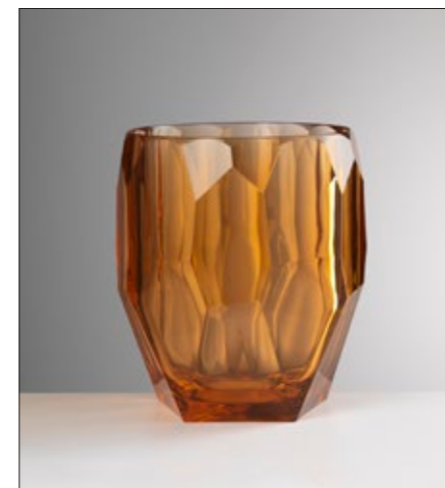

Confezione: da 6

**H.PBO19** Capacità: 3 l  
Antartica  
Portabottiglie in acrilico - Blu

**H.PBO37** Capacità: 3 l  
Antartica  
Portabottiglie in acrilico - Oro

**H.PBO20** Capacità: 3 l  
Antartica  
Portabottiglie in acrilico - Trasparente