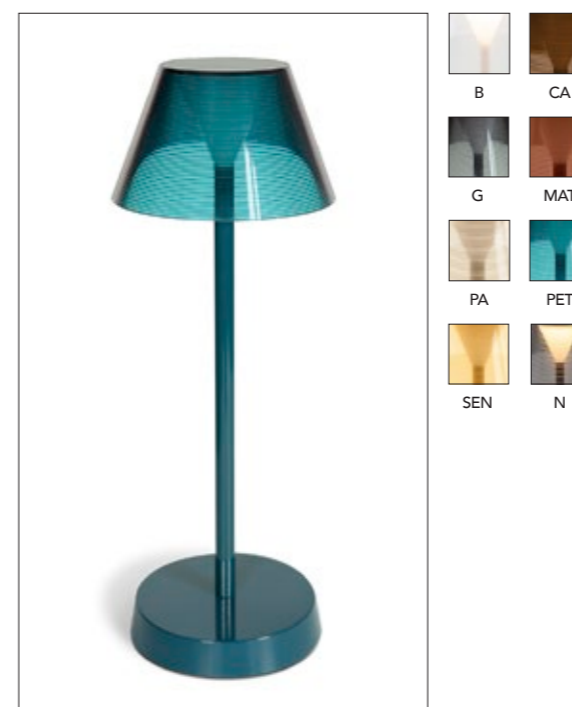

Pezzi confezione: 1.000

TABLE LAMPS

**WD660...**

*Hygge - Lampada da tavolo ricaricabile*

**Dimensioni:** 11 x 26 cm

**Colore:** B Bianca, N Nera, G Grigio, AR Arancione  
AVI Avio, TOR Tortora

**WD537...**