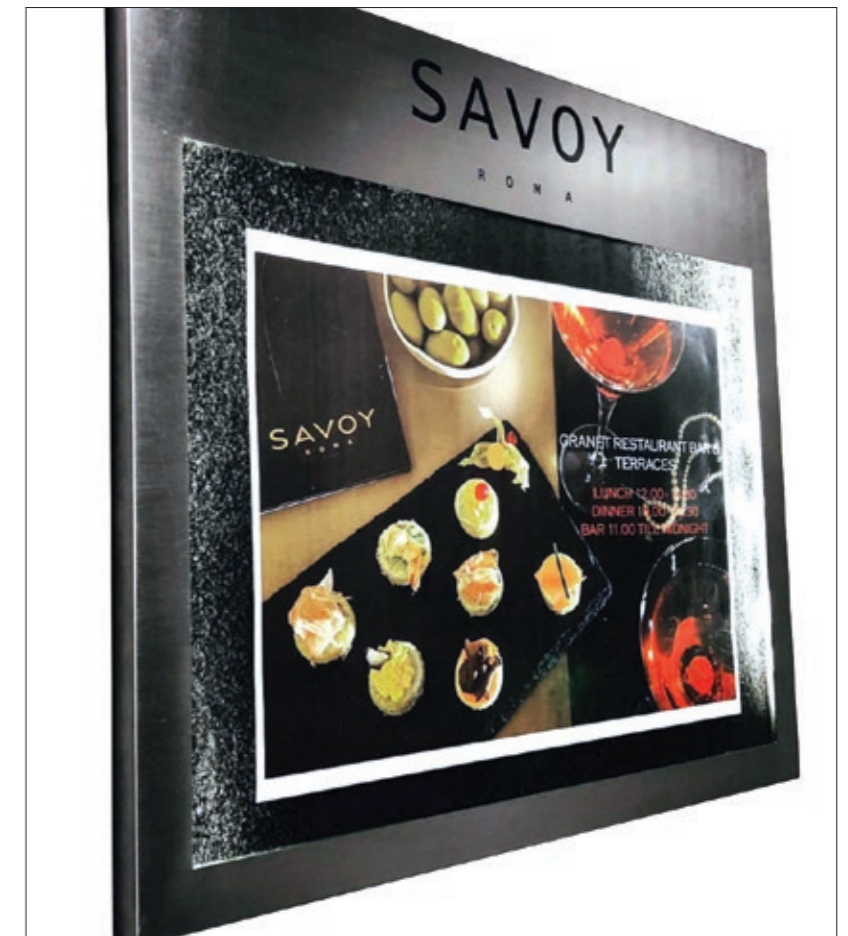

**HA037**

*Piantana portamenù A3 con luce led*

**Materiali:** acciaio satinato  
**Dimensioni:** 45 x 50 x 150h cm  
**Personalizzazione:** on demand

**HA036**

*Bacheca portamenù A3 con luce led*

**Materiali:** acciaio satinato  
**Dimensioni:** 56 x 49 cm  
**Personalizzazione:** on demand

**MAS201**

Piantana portagiornali

**Materiali:** acciaio  
**Dimensioni:** 35 x 28 x 140 cm  
**Personalizzazione:** on demand

**AMS26**

Porta giornali

**Materiali:** acciaio  
**Dimensioni:** 31 x 31 x 98 cm  
**Finiture:** Nero verniciato, Bianco verniciato, Bronzo verniciato RAL1036