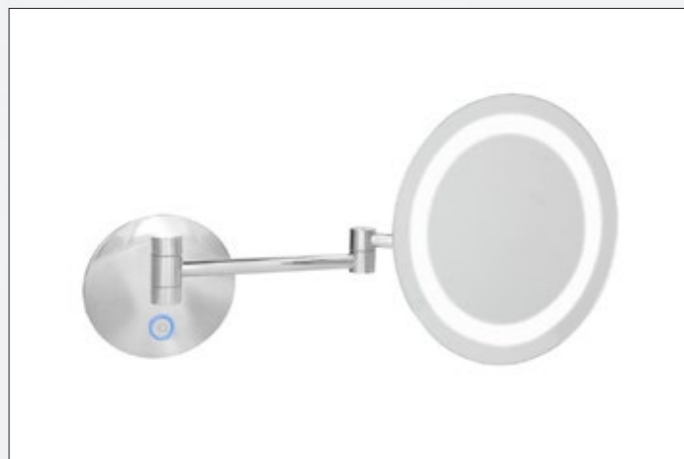

JVD8661651
Specchio ingranditore da parete con luce led
Materiali: ottone cromato
Dimensioni: ø 22,4 x 38,4 x 24,4h cm