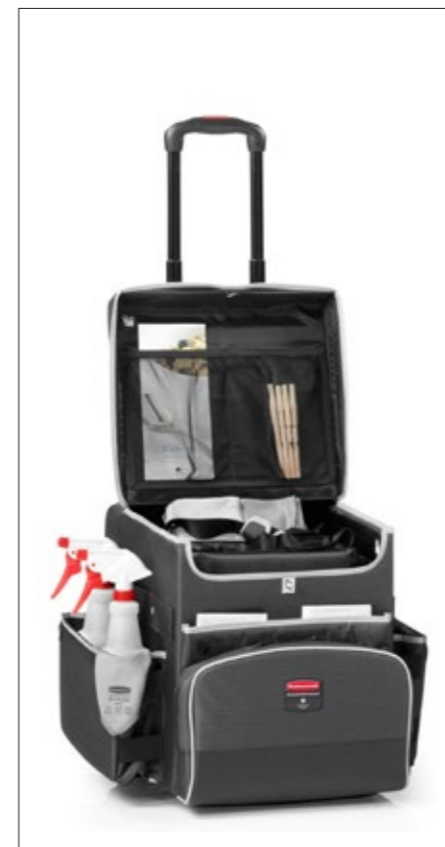

RUB1902467
Trolley pulizia Quick cart - Small
Dimensioni: 41,9 x 36,2 x 43,1 cm