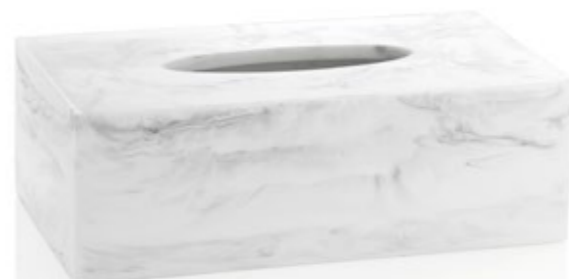

**AHBA70118**  
Gettacarte effetto ardesia  
19,5 x 19,5 x 25 cm

**AHBA7715**  
Scopino in ardesia  
9,5 x 9,5 x 38 cm

S T O N E

**BA19049**  
Vassoio effetto marmo  
25,5 x 12 x 2 cm

**BA17156**  
Dispenser fazzoletti effetto marmo  
25 x 13 x 8 cm