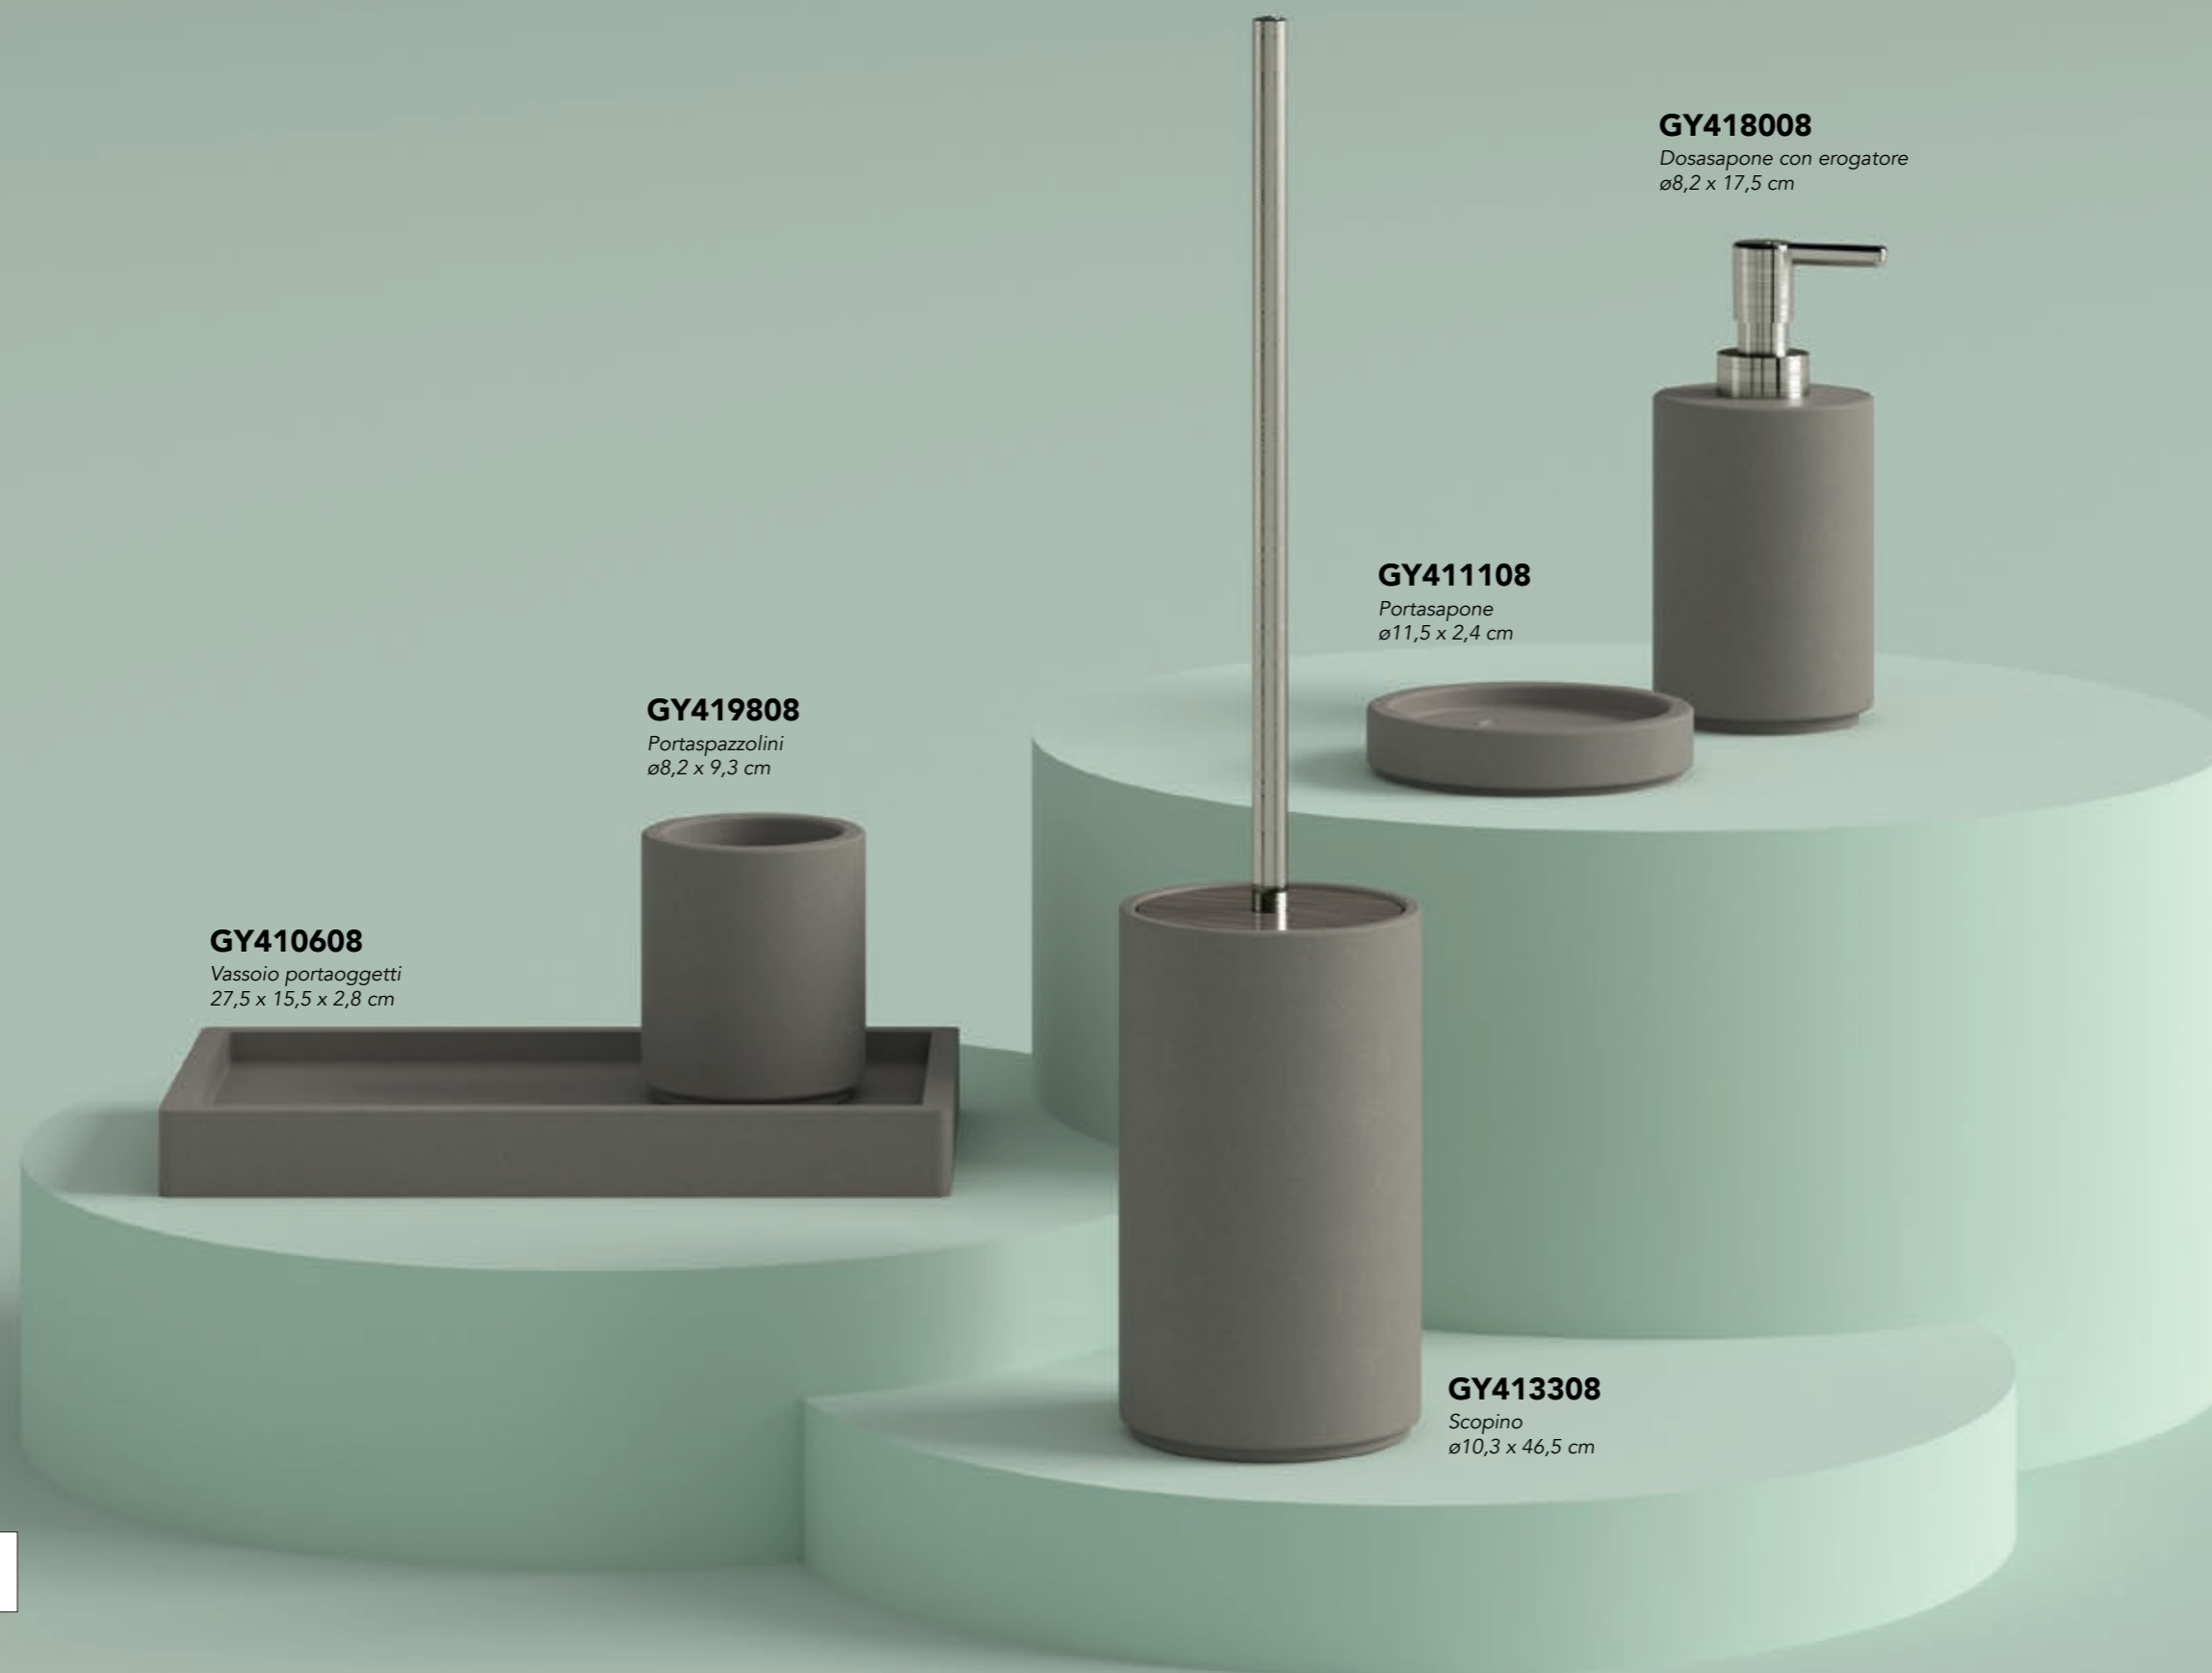

Materiali: cemento
Finitura: grigio