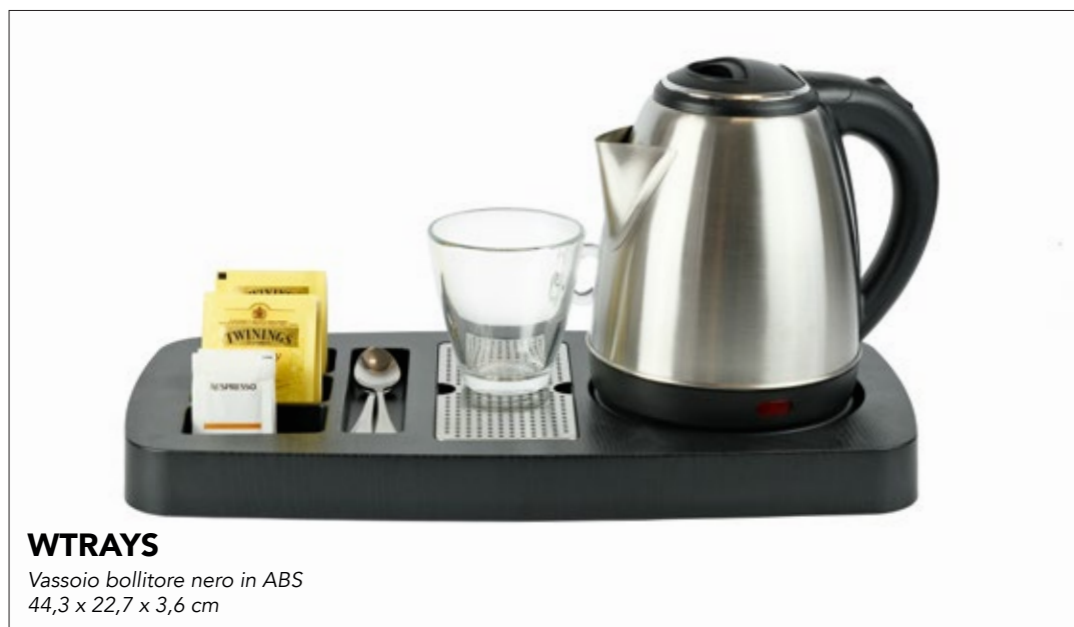

**SEV-3468**  
 Bollitore da 1 litro - inox e vetro

**EH50289**  
Vassoio bollitore in bambù - Tongwell  
26 x 26 x 3h

**EH50467**  
Vassoio bollitore in bambù Tongwell - nero  
26 x 26 x 3h

**EH50688**  
Vassoio bollitore in legno  
27,2 x 17 x 8 cm