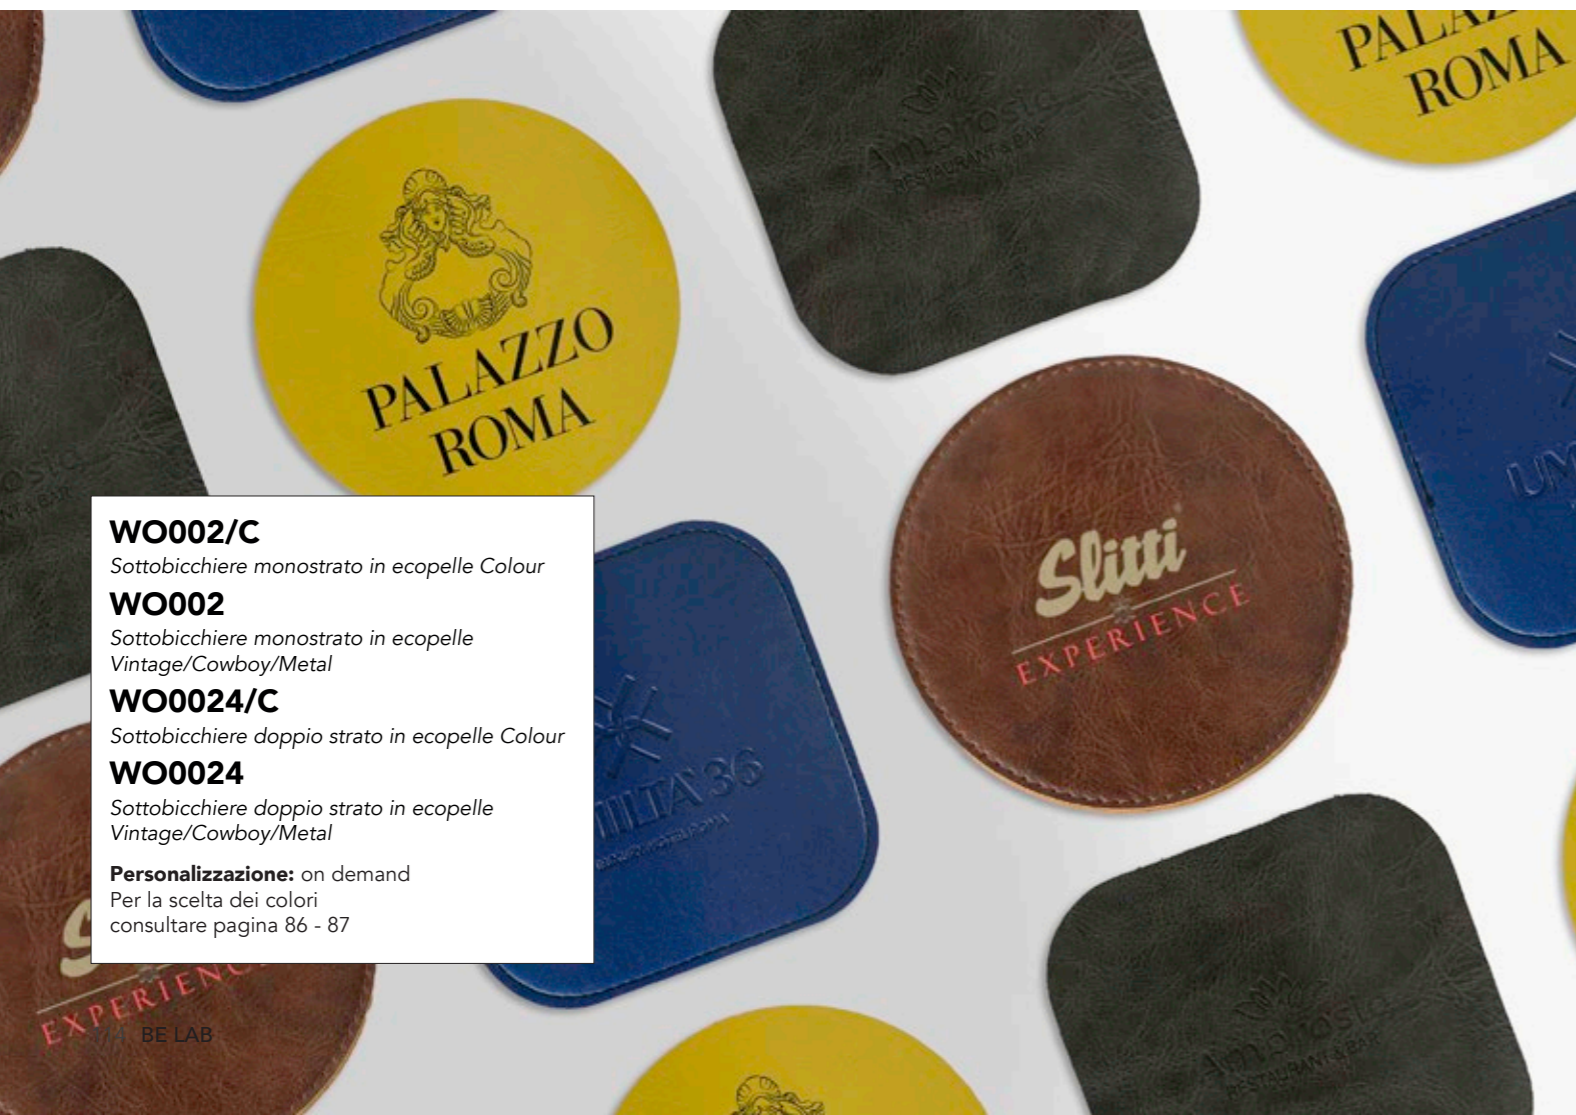

WO002/C
Sottobicchiere monostrato in ecopelle Colour
WO002
Sottobicchiere monostrato in ecopelle
Vintage/Cowboy/Metal
WO0024/C
Sottobicchiere doppio strato in ecopelle Colour
WO0024
Sottobicchiere doppio strato in ecopelle
Vintage/Cowboy/Metal
Personalizzazione: on demand
Per la scelta dei colori
consultare pagina 86 - 87