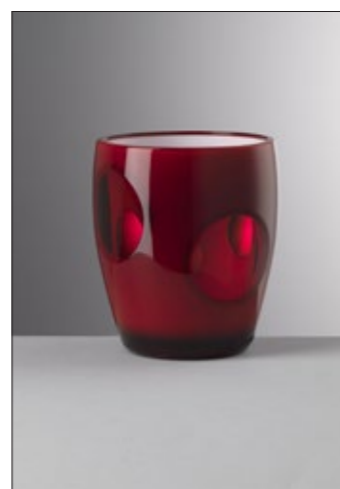

H.BIK.FIS1 Cap: 400 ml
Fisheye
Bicchieri in acrilico - Rosso