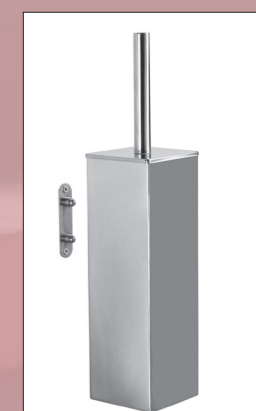

GYNE3313

Scopino
9 x 9 x 38 cm

GYNE330313

Scopino da muro
9 x 9 x 38 cm

Materiali: acciaio inox
Finitura: lucida