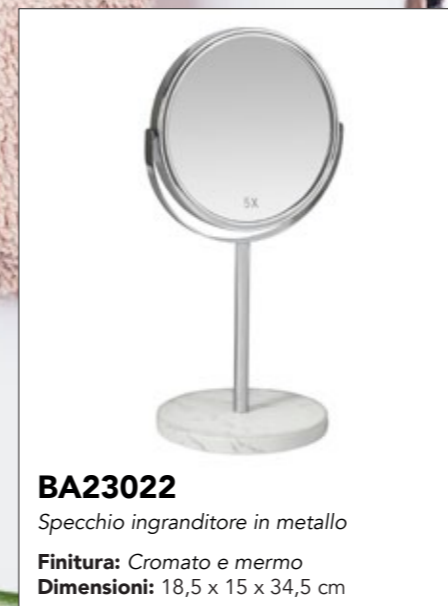

Adesivo carta igienica

Fascetta carta igienica

**JVD8661651**  
Specchio ingranditore da parete con luce led  
**Materiali:** ottone cromato  
**Dimensioni:** ø 22,4 x 38,4 x 24,4h cm

**GY210113**  
Specchio ingranditore con luce led  
**Materiali:** metallo e vetro  
**Dimensioni:** 20,5 x 13,5 x 32,5 cm

**RB373**  
Specchio ingranditore da parete, doppio braccio  
**Materiali:** acciaio inox  
**Dimensioni:** ø 30 x 40 x 9.7 cm

**GYCO202481**  
Specchio ingranditore in acciaio inox  
**Finitura:** Gun metal  
**Dimensioni:** 23-26 x 3,6-29 x 31 cm

**GYCO202438**  
Specchio ingranditore in acciaio inox  
**Finitura:** Spazzolato  
**Dimensioni:** 23-26 x 3,6-29 x 31 cm

**GYCO202488**  
Specchio ingranditore in acciaio inox  
**Finitura:** Oro matt  
**Dimensioni:** 23-26 x 3,6-29 x 31 cm