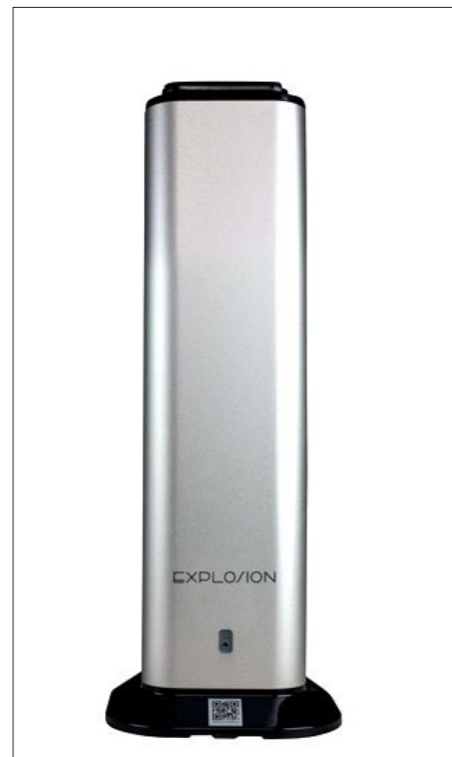

MED117112
Nebulizzatore fragranze per ambienti elettrico
Finitura: argento
Dimensioni: 19,5 x 19,5 x 53 cm
Capacità: 1.500 m³