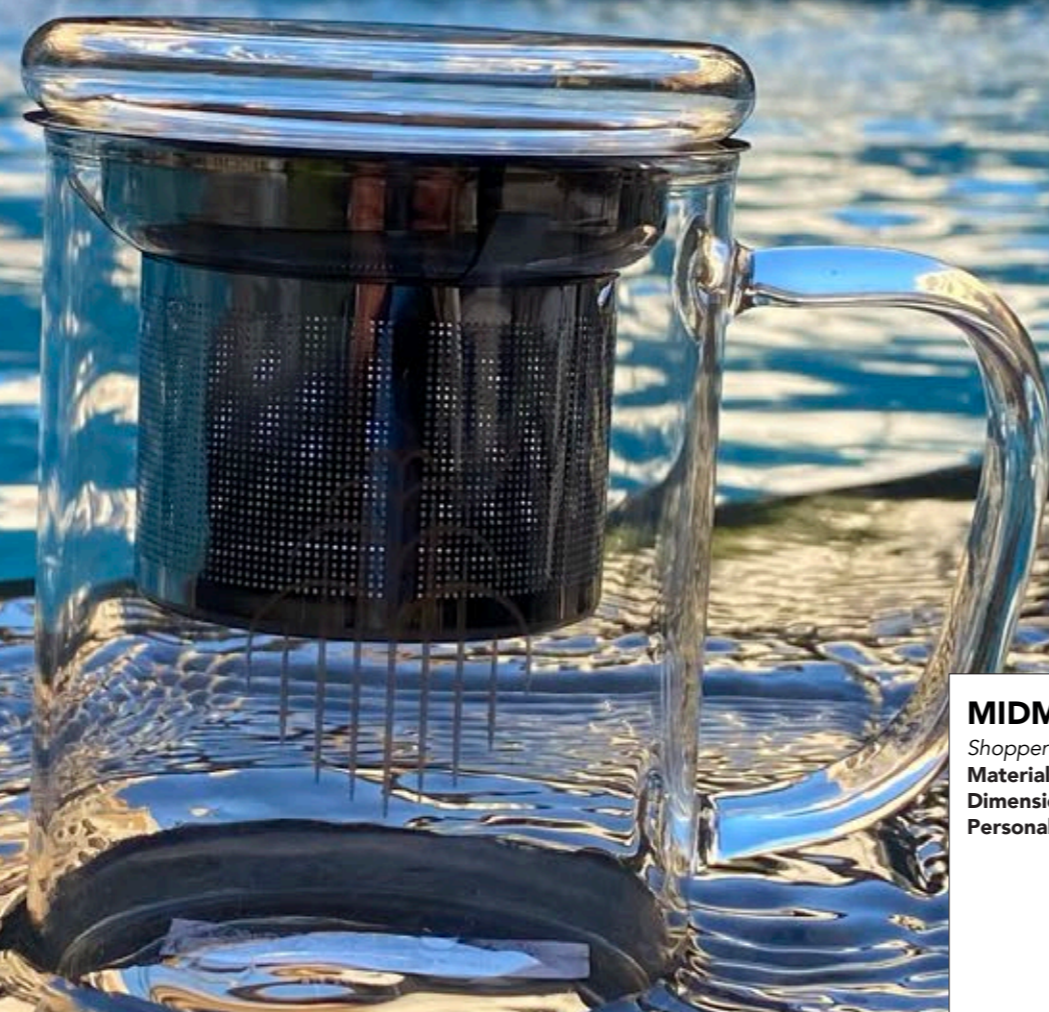

**MIDMO959607**

Shopper con soffiatti - Grigia

**MIDMO959615**

Shopper con soffiatti - Grigio scuro

**MIDMO959637**

Shopper con soffiatti - Blu Royal

**MIDMO8715**

Shopper con tasca laterale e chiusura a zip  
**Materiali:** Poliestere 600D  
**Dimensioni:** 33 x 16,5 x 30 cm  
**Personalizzazione:** on demand