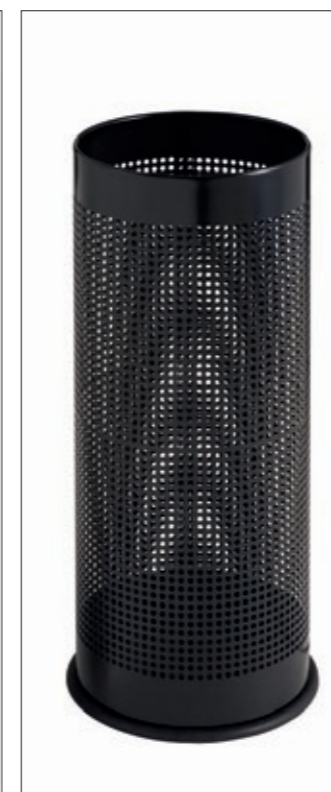

Nero Bianco Bronzo

Comunicaci insieme al codice prodotto  
anche la finitura  
(es AMS20 Acciaio Nero verniciato)

**MED775110**  
 Portaombrelli Pluvial  
**Finitura:** inox brillante perforato  
**Dimensioni:** ø 25,5 x 60h cm  
**Capacità:** 27 Litri