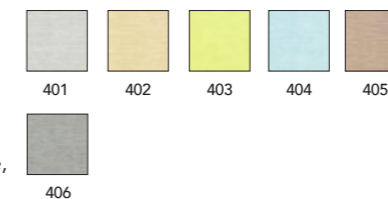

**BTCOL...**

*Tovagliolo in viscosa di bamboo colorato*

**Dimensioni:** 48 x 48 cm

**Personalizzazione:** on demand

**Colore:** 901 Grigio chiaro, 902 Champagne

Comunicaci il codice colore subito dopo il codice prodotto (BTCOL102)

**BTCOL...**

*Tovagliolo in viscosa di bamboo colorato*

**Dimensioni:** 25 x 25 cm

**Personalizzazione:** on demand

**Colore:** 401 Grigio chiaro, 402 Champagne, 403 Verde, 404 Azzurro, 405 Cacao, 406 Grigio scuro