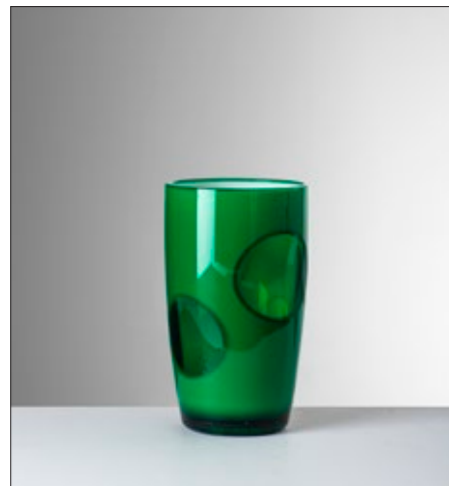

H.BIK.ZEY5 Capacità: 600 ml
Zeynep
Bicchiere in acrilico - Verde