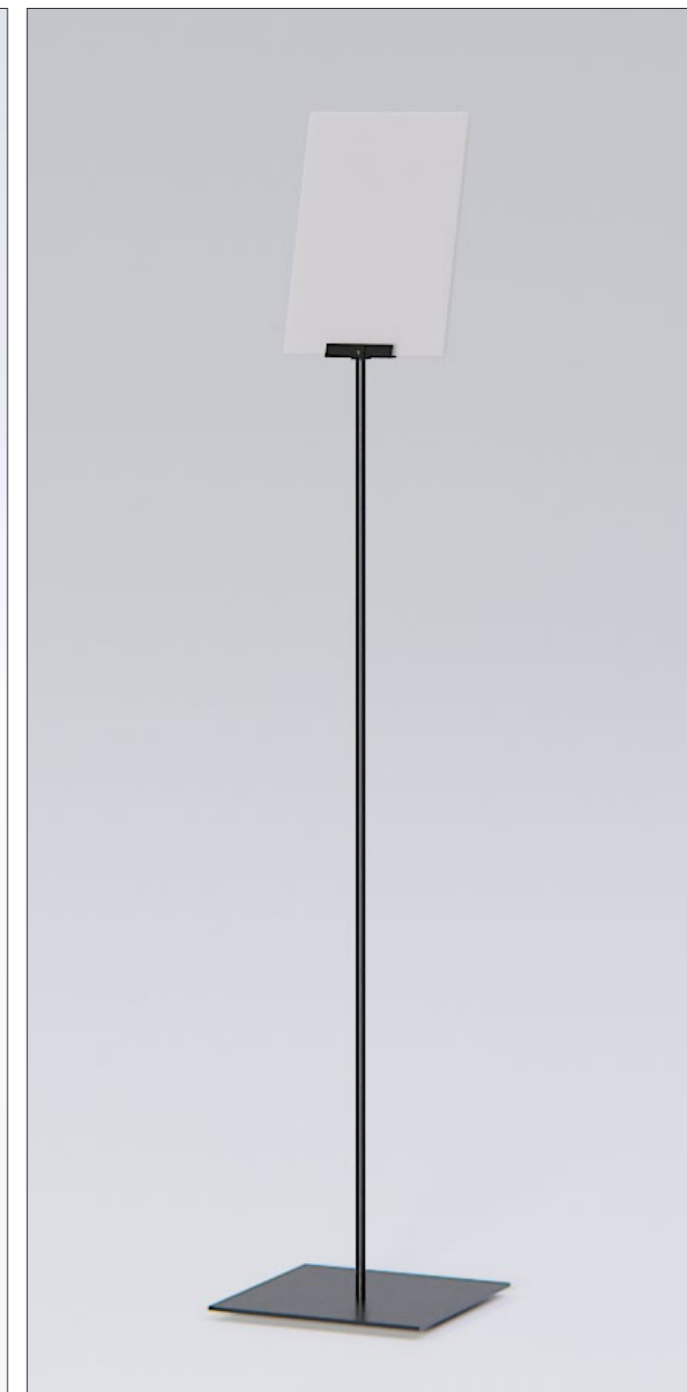

AMS34

Piantana informazioni A4

Materiali: acciaio

Dimensioni: 22 x 22 x 129h cm

Colori: Nero verniciato, Bianco verniciato, Bronzo verniciato RAL1036

Nero Bianco Bronzo

Comunicaci insieme al codice prodotto
anche la finitura
(es AMS31 Acciaio Nero verniciato)