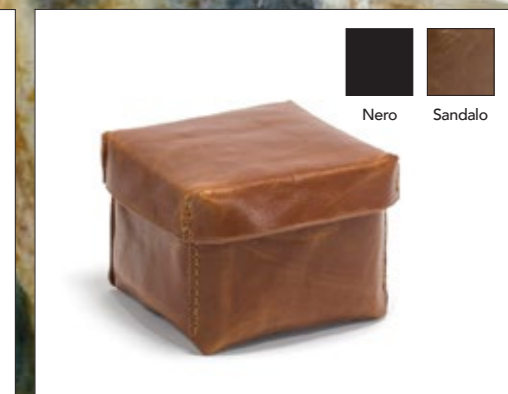

360RTB031TAL21
Dispenser fazzoletti in ecopelle - sandalo
360RTB031BKL21
Dispenser fazzoletti in ecopelle - nero
5 x 5 x 5,5 cm