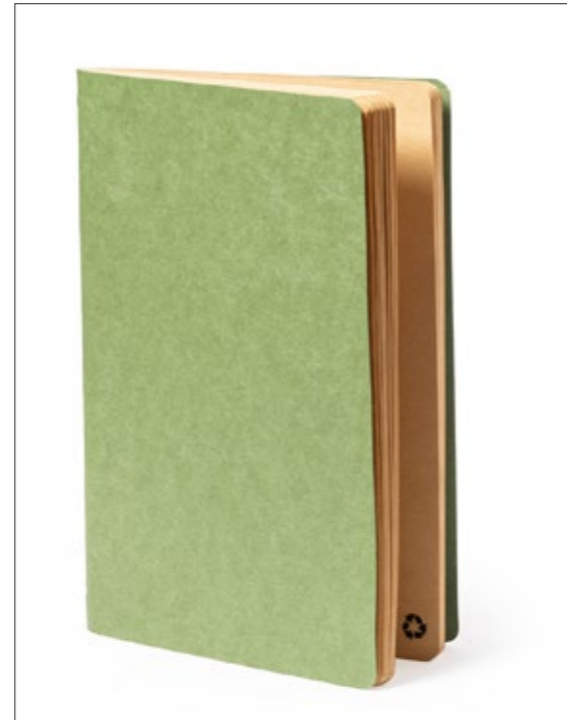

**MAK5301N**  
 Agenda A6 - 100 fogli  
**Materiali:** cartone riciclato  
**Personalizzazione:** on demand  
**Colore:** naturale, elastico nero  
**Dimensioni:** 9,3 x 1,5 x 14,3 cm

**MAK5302N**  
 Agenda A5 - 100 fogli  
**Materiali:** cartone riciclato  
**Personalizzazione:** on demand  
**Colore:** naturale, elastico nero  
**Dimensioni:** 14,7 x 1,5 x 21 cm