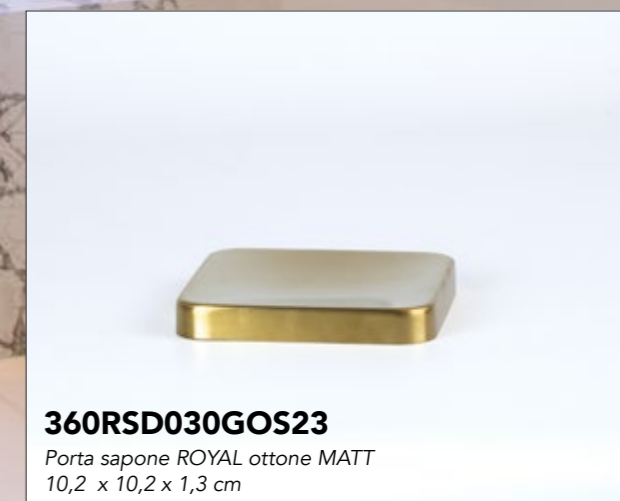

360RSD030GOS23

Porta sapone ROYAL ottone MATT
10,2 x 10,2 x 1,3 cm