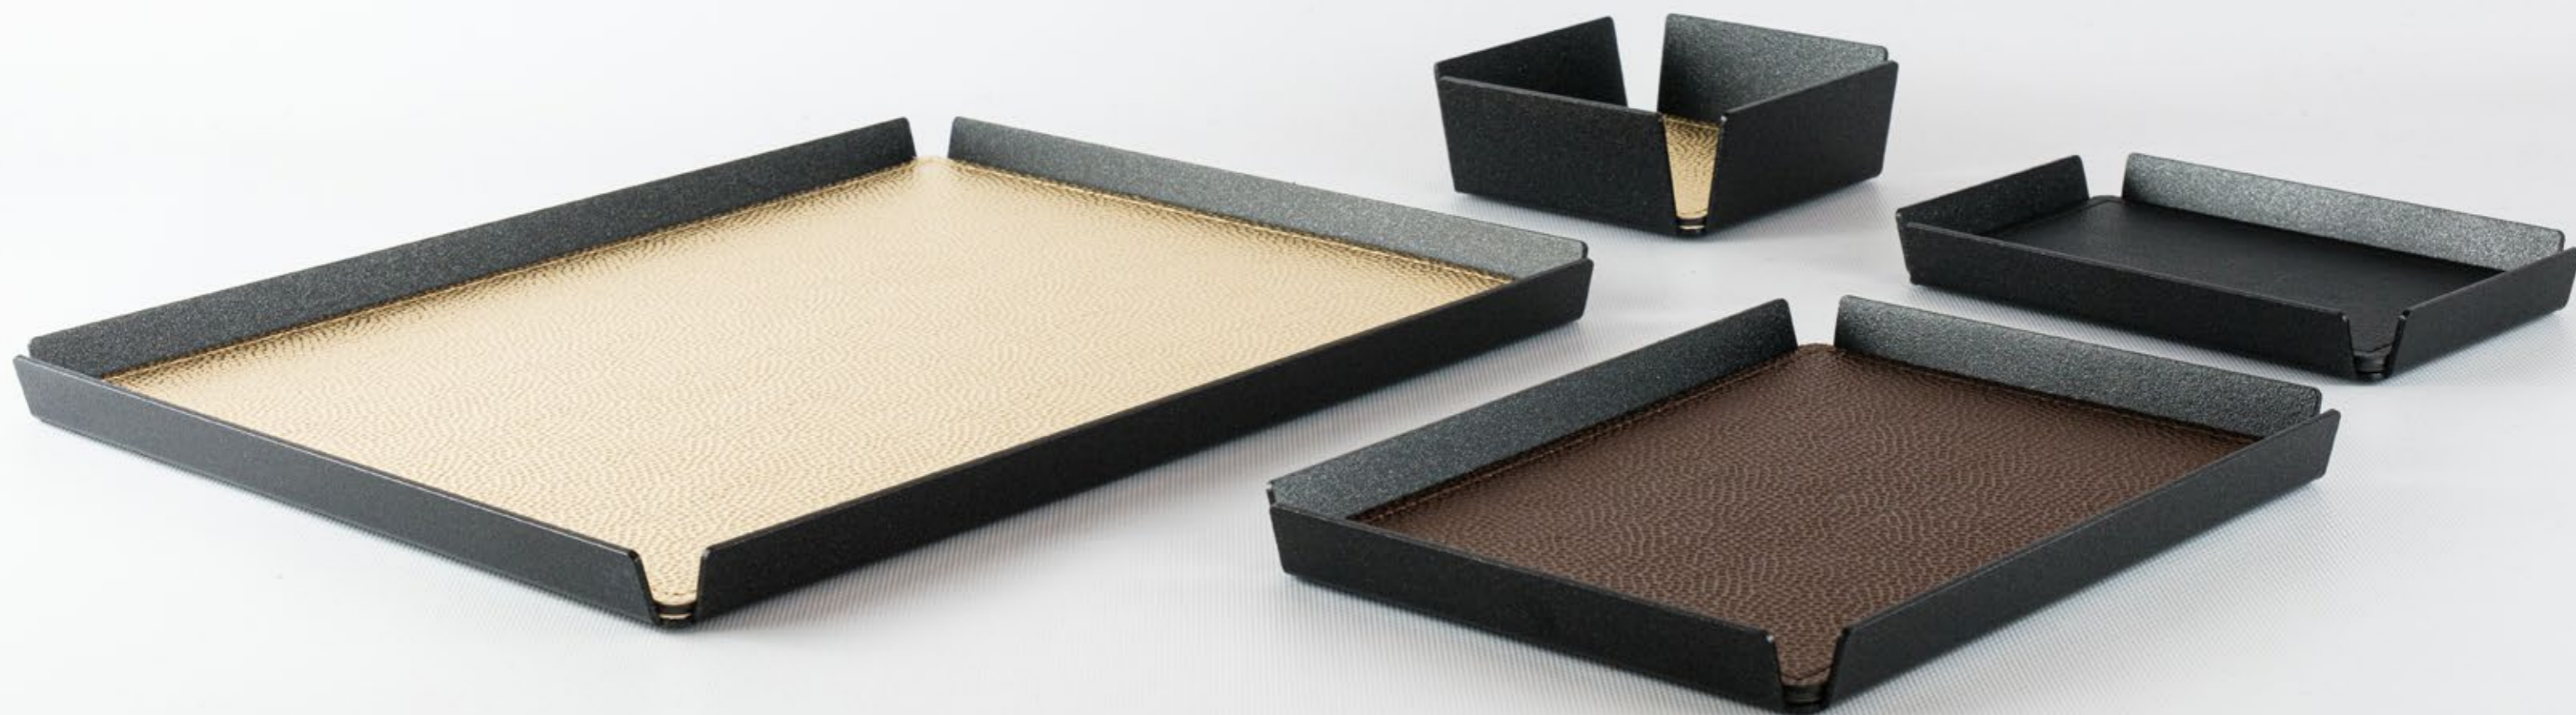

STILVKN01...

Vassoio in metallo
51,5 x 39,5 cm

Nel costo del vassoio è compresa la finitura interna in ecopelle, in fase d'ordine si prega di indicare il codice prodotto seguito dal codice colore scelto.

Es: STILVKN03VID