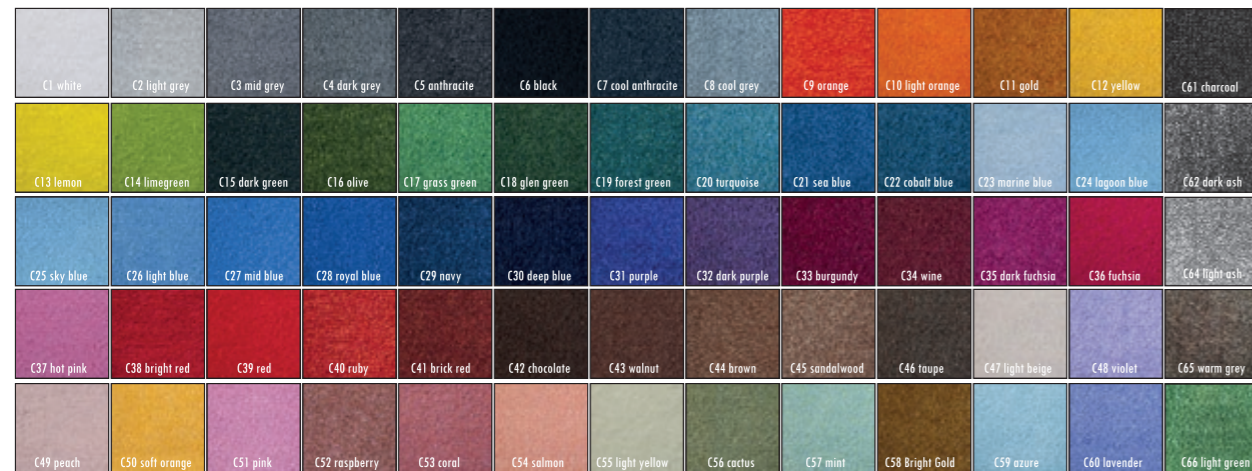

*La scelta giusta per un lusso consapevole*

LIVING

**BH000**

Tappeto in cocco sintetico

**Materiali:** cocco sintetico  
**Dimensioni:** on demand  
**Personalizzazione:** on demand

**ABCSKRAP**

Tappeto in PVC a ricciolo