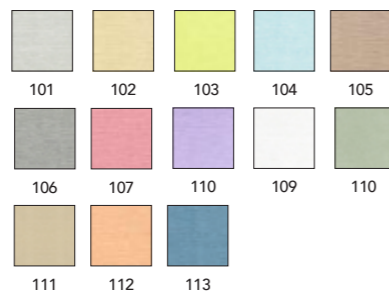

BTCOL...

Tovagliolo in viscosa di bamboo colorato

Dimensioni: 40 x 40 cm

Personalizzazione: on demand

Colore: 101 Grigio chiaro, 102 Champagne, 103 Verde, 104 Azzurro, 105 Cacao, 106 Grigio scuro, 107 Bordeaux, 108 Viola, 109 Bianco ghiaccio, 110 Verde oliva, 111 Tortora, 112 Arancione, 113 Blu avio

BTCOL...

Tovagliolo in viscosa di bamboo colorato

Dimensioni: 48 x 48 cm

Personalizzazione: on demand

Colore: 901 Grigio chiaro, 902 Champagne

Comunicaci il codice colore subito dopo il codice prodotto (BTCOL102)