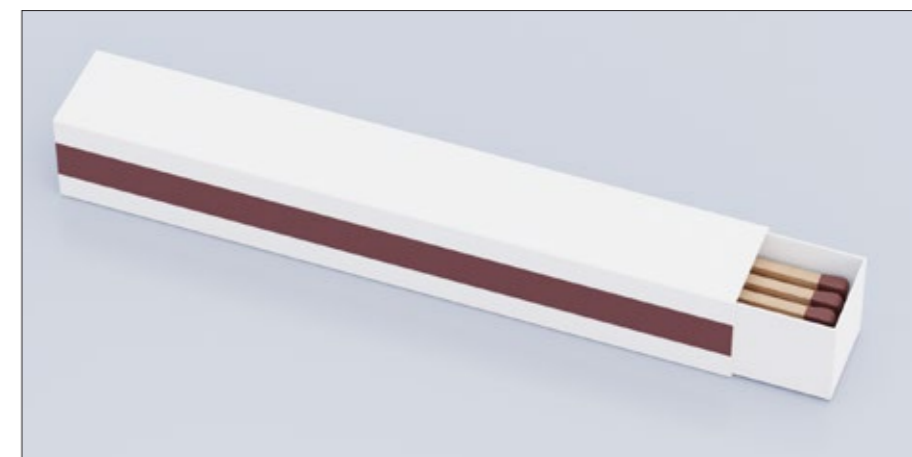

GP283

Fiammiferi da sigaro in scatola 10 fiamme
11,2 x 1,7 x 1,7 cm

Personalizzazione: on demand