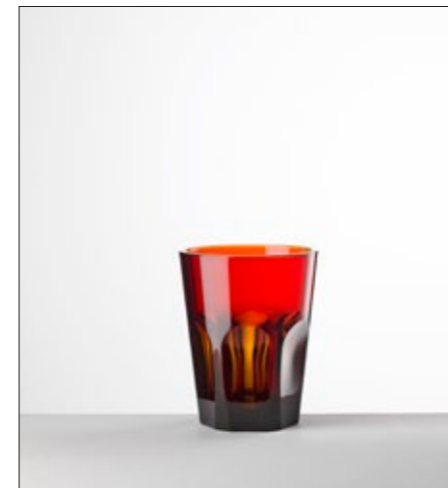

H.BIK.DF9 Capacità: 390 ml
Double Face
Bicchiere in acrilico - Scarlet