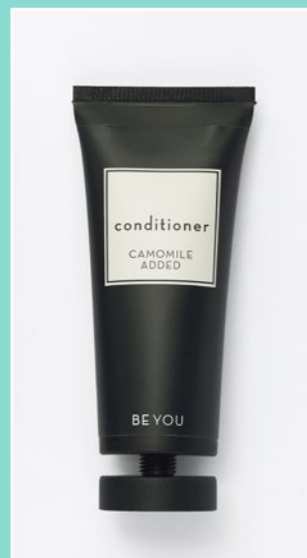

Shampoo doccia flacone
20 ml

Codice: BY002ECO
Pezzi CT: 400

Shampoo doccia flacone
30 ml

Codice: BY003ECO
Pezzi CT: 300

Collutorio flacone 50 ml

Codice: BHINTER012
Pezzi CT: 288

Shampoo doccia in doypack
di carta
25 ml

Codice: BY046
Pezzi CT: 300

Igiene intima in flacone
20 ml

Codice: BY00g/2
Pezzi CT: 420

Shampoo tubetto 30 ml

Codice: BY005
Pezzi CT: 216

Balsamo tubetto 30 ml

Codice: BY021
Pezzi CT: 216

Saponetta flowpack 12 gr.

Codice: BY007
Pezzi CT: 400

Saponetta a foglia flowpack 18 gr

Codice: BY008
Pezzi CT: 320

Bagnoschiama in tubetto
30 ml

Codice: BY004
Pezzi CT: 216

Crema corpo in tubetto 30 ml

Codice: BY006
Pezzi CT: 216

Doccia shampoo in tubetto
30 ml