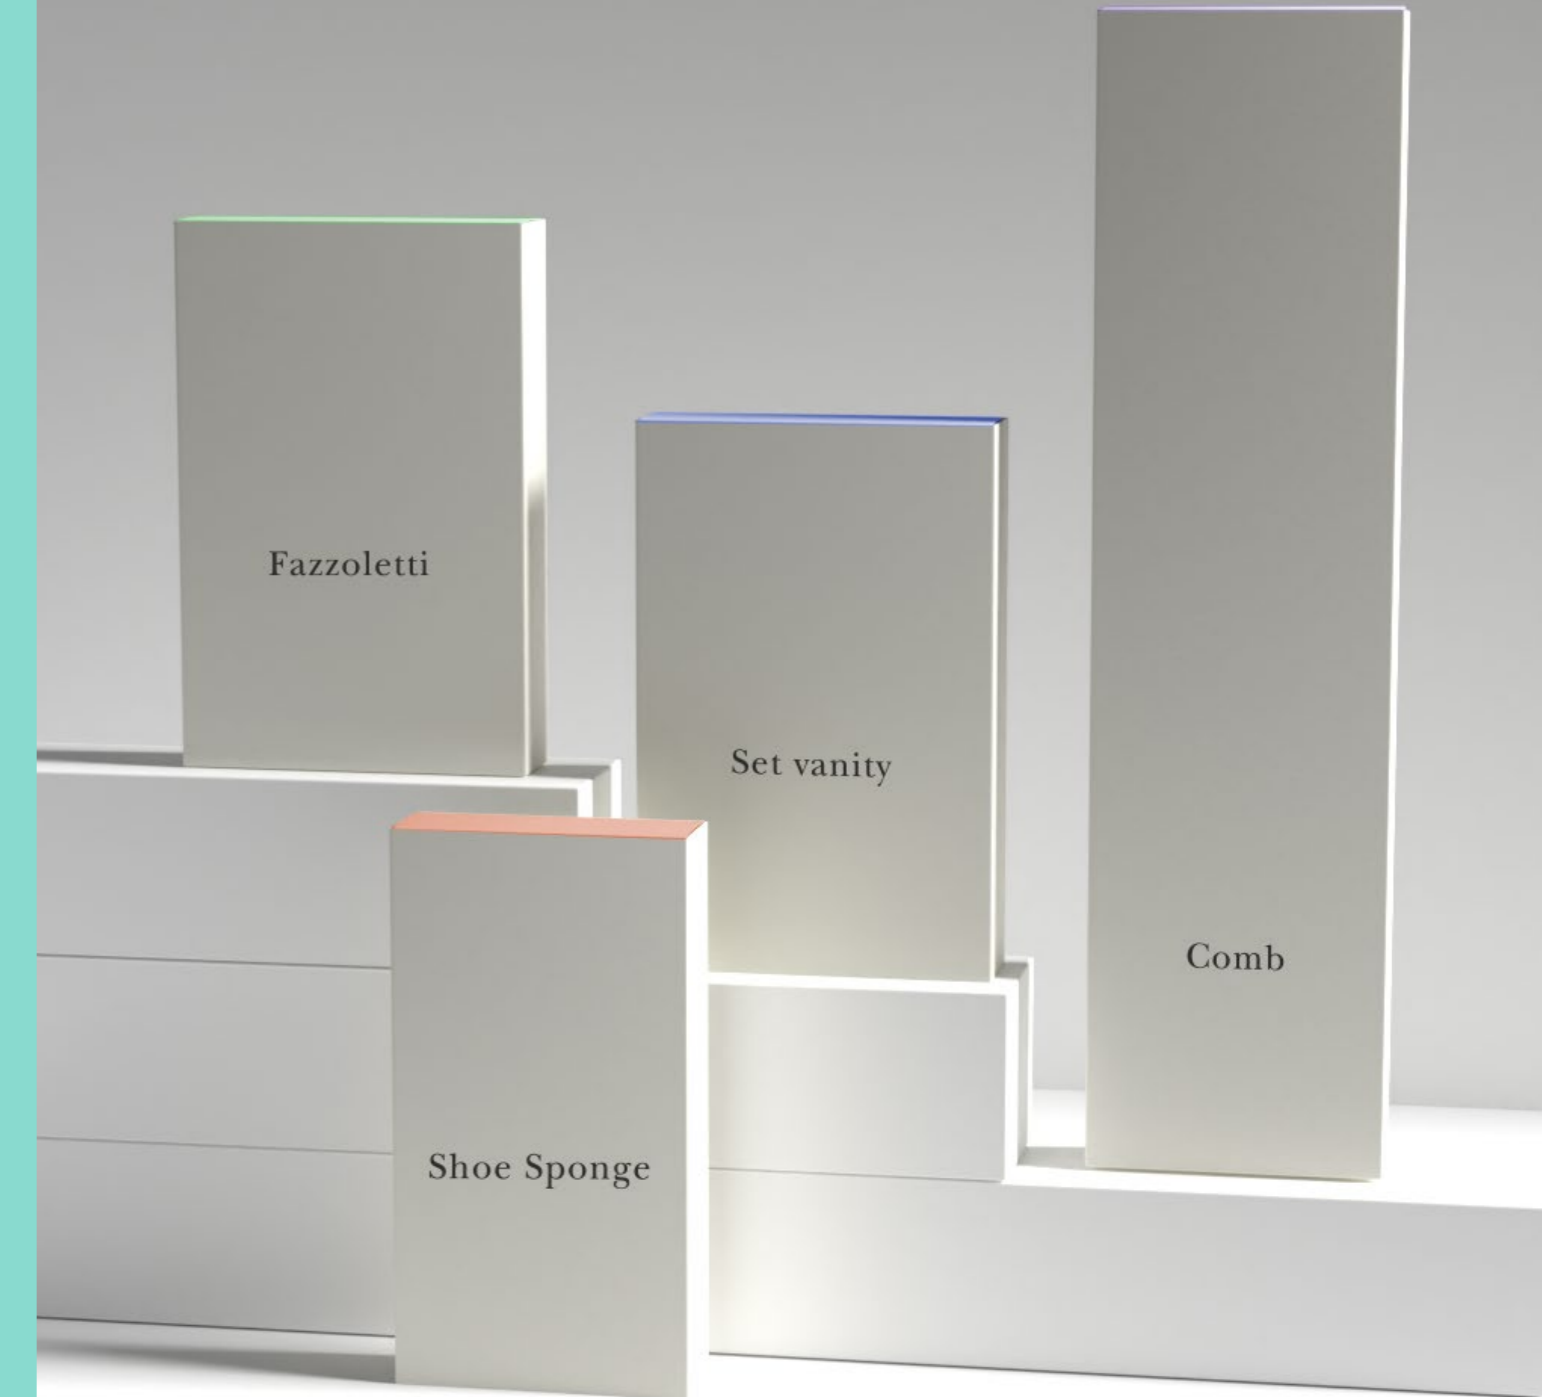

Beauty set cofanetto contiene: cuffia doccia, dischetti struccanti, lima unghie, elastico capelli, cotton fioc, sacchetto igienico per signora, set cucito in plastica, guanto lucida scarpe
Codice: BY022
Pezzi CT: 192